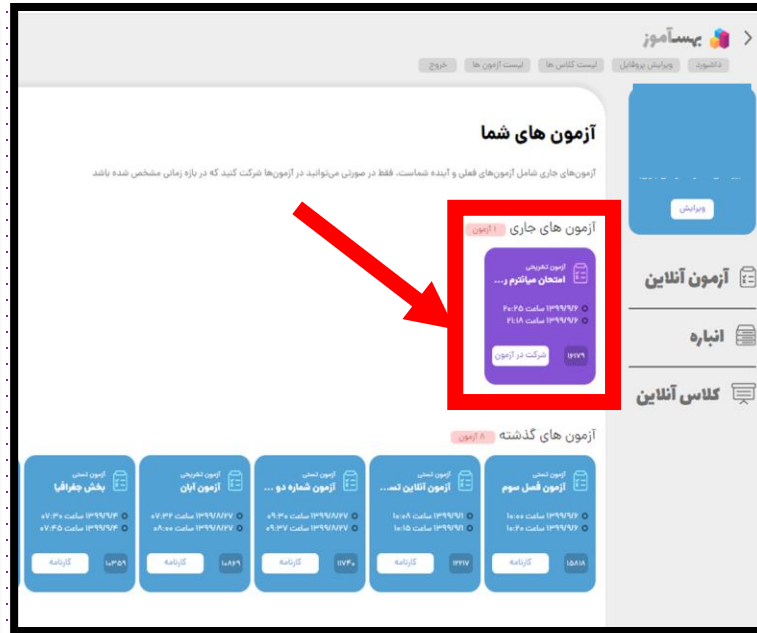

به نام خداوند مهربان

نحوه ی شرکت در آزمون تستی در سامانه ی مدبر (بهساموز)

۳

و بعد از ورود به صفحه ی آزمون ،
شروع آزمون را انتخاب کنید.

۲

سپس از قسمت آزمون های
جاری ، شرکت در آزمون مورد
نظر خود را انتخاب کنید.

۱

در مرحله ی اول ، قسمت
آزمون آنلاین را انتخاب کنید.

امتحان تستی ریاضی

سوال ۱ ریاضی

جمع ۲ و ۳؟

حواست رو جمع کن!

می توانی سوالات درس های دیگر را انتخاب کنی و به ترتیب دلخواه پاسخ بدی

۱ سوال رو پاسخ دادی